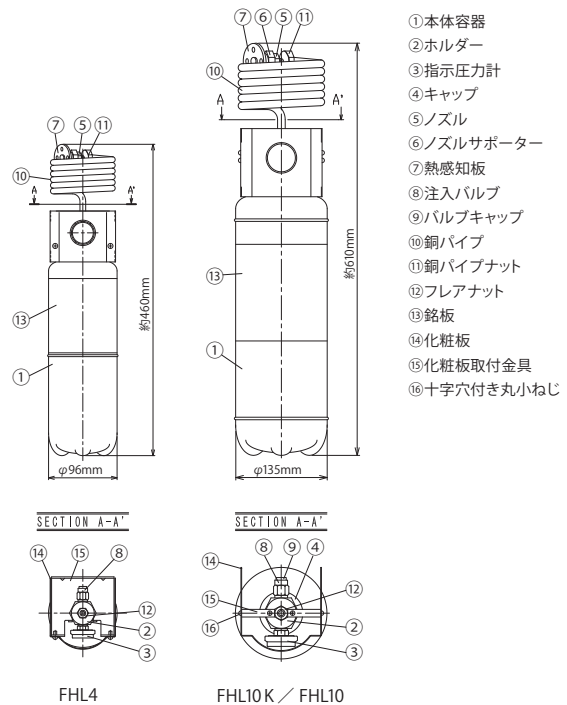

消火装置の名称

*掲載商品は予告なく仕様、その他を変更する場合がありますので、ご了承ください。

ご用命は

人と地球のいのちを守る

MURITA
モリタ宮田工業株式会社

本社：〒135-0063 東京都江東区有明3-5-7 TOC 有明ウエストタワー 19階

www.moritamiyata.com

お問い合わせは、お客様相談室へ

☎ 0467-85-1210

受付時間 10:00~12:00 / 13:00~15:00
(土・日・祝日は休み)