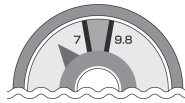

× 不良

ゲージの針が緑色の部分(7.0~9.8×10<sup>-1</sup>MPa)にあれば正常です。  
万一減圧等の異常が生じた場合は販売代理店にご連絡ください。

壁面取付式のため施工が簡単。

天井取付タイプのような補強工事の

必要がなく落下の心配がありません。