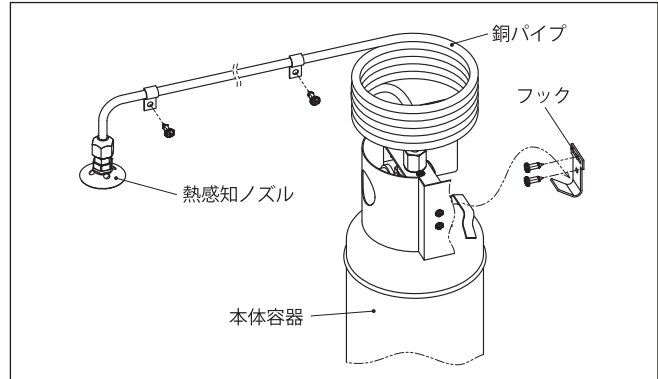

× 不良

ゲージの針が緑色の部分(7.0~9.8×10<sup>-1</sup>MPa)にあれば正常です。  
万一減圧等の異常が生じた場合は販売代理店にご連絡ください。

壁面取付式のため施工が簡単。

天井取付タイプのような補強工事の

必要がなく落下の心配がありません。