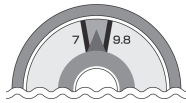

住宅用自動消火装置

感知から消火まで

全自動の消火装置です。

抑制作用で瞬時に炎をおさえ

冷却、浸透作用で再燃を防ぎます。

点検が簡単。ゲージをひと目見るだけで

使えるかどうかわかります。

○ 正常