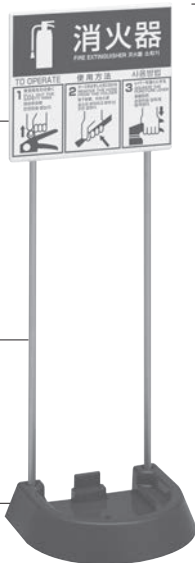

# 消火器設置台

VT1RB / VT10P

コンパクト設計と高い安定性で  
消火器の転倒を防止

消火器設置台

VT1RB

本体希望小売価格(税抜) **2,700円**

消火器設置例

ぱっちゃんプレート

VT10P

本体希望小売価格(税抜) **オープン価格**

消火器設置台

消火器をコンパクトなスペースで安定設置

使い方の表記には、施設の国際化に対応するピクトグラムを採用。また、英語・中国語・韓国語も併記しています。

表示プレートは角を取り安全性に配慮。縁部分補強で頑丈さも備えています。また、アルマイト加工のアルミ製のポールは錆びにくく丈夫で、きれいな状態を長く保ちます。

消火器を置くベース部分は、水やほこりが溜まりにくい排水構造。

全高が低いため、壁面の手すりなどの下にも設置が可能です（一部を除く）。

消火器設置台

品番	VT1RB
本体希望小売価格 (税抜)	2,700円
仕様	粉末消火器 10型~20型・水系消火器 3L~6L用、4カ国語表示、ピクトグラム
高さ×幅×奥行(約/mm)	720×250×215
材質	ベース：ポリプロピレン、ポール：アルミニウム、プレート：ABS樹脂

ぱっちゃんプレート

情報表示と消火器の安定確保に効果を発揮

管理番号・社名・連絡先・広告などの表示にご利用ください。

この部分に文字を入れられます

2枚並べて広く使うこともできます。

広く使えます

消火器本体のフック掛けとしても利用できます。安定性が高まり、転倒防止に役立ちます。高さや向き(上下・表裏)を変えることで、多くの機種に対応できます。

※粉末消火器 20型、水系 6L は外側取り付けになります。

ぱっちゃんプレート

品番	VT1OP
本体希望小売価格 (税抜)	オープン価格
仕様	粉末消火器 10型~20型・水系消火器 3L~6L用
高さ×幅×奥行(約/mm)	W250×H40mm(突起部20mm含まず)
材質	ABS樹脂