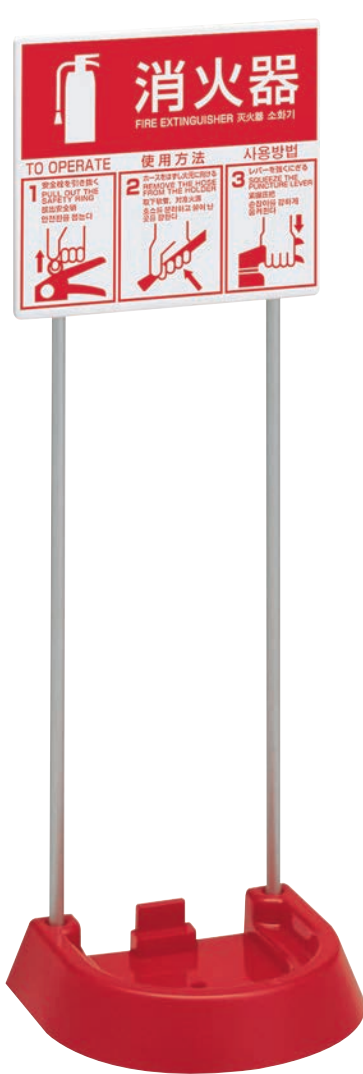

# 消火器設置台

VT1RB / VT10P

コンパクト設計と高い安定性で  
消火器の転倒を防止

消火器設置台

VT1RB

本体希望小売価格(税抜) **2,700円**

消火器設置例

ぱっちゃんプレート

VT10P

本体希望小売価格(税抜) **オープン価格**

消火器設置台

消火器をコンパクトなスペースで安定設置

使い方の表記には、施設の国際化に対応するピクトグラムを採用。また、英語・中国語・韓国語も併記しています。

表示プレートは角を取り安全性に配慮。縁部分補強で頑丈さも備えています。また、アルマイト加工のアルミ製のポールは錆びにくく丈夫で、きれいな状態を長く保ちます。

消火器を置くベース部分は、水やほこりが溜まりにくい排水構造。

全高が低いため、壁面の手すりなどの下にも設置が可能です（一部を除く）。

消火器設置台

品番	VT1RB
本体希望小売価格 (税抜)	2,700円
仕様	粉末消火器 10型~20型・水系消火器 3L~6L用、4カ国語表示、ピクトグラム
高さ×幅×奥行(約/mm)	720×250×215
材質	ベース：ポリプロピレン、ポール：アルミニウム、プレート：ABS樹脂

ぱっちゃんプレート

情報表示と消火器の安定確保に効果を発揮

管理番号・社名・連絡先・広告などの表示にご利用ください。

この部分に文字を入れられます

2枚並べて広く使うこともできます。

広く使えます

消火器本体のフック掛けとしても利用できます。安定性が高まり、転倒防止に役立ちます。高さや向き(上下・表裏)を変えることで、多くの機種に対応できます。

※粉末消火器 20型、水系 6L は外側取り付けになります。

ぱっちゃんプレート

品番	VT1OP
本体希望小売価格 (税抜)	オープン価格
仕様	粉末消火器 10型~20型・水系消火器 3L~6L用
高さ×幅×奥行(約/mm)	W250×H40mm(突起部20mm含まず)
材質	ABS樹脂