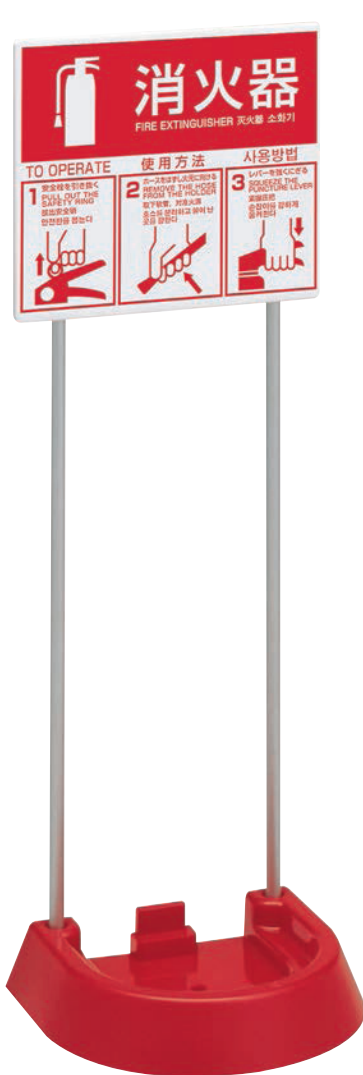

消火器設置台

VT1RC / VT10P2

コンパクト設計と高い安定性で
消火器の転倒を防止

消火器設置台

VT1RC

本体希望小売価格(税抜) 3,200円

消火器設置例

ぱっちんプレート

VT10P2

本体希望小売価格(税抜) オープン価格

消火器設置台

消火器をコンパクトなスペースで安定設置

使い方の表記には、施設の国際化に対応するピクトグラムを採用。また、英語・中国語・韓国語も併記しています。

表示プレートは角を取り安全性に配慮。縁部分補強で頑丈さも備えています。また、アルマイト加工のアルミ製のポールは錆びにくく丈夫で、きれいな状態を長く保ちます。

消火器を置くベース部分は、水やほこりが溜まりにくい排水構造。

全高が低いため、壁面の手すりなどの下にも設置が可能です（一部を除く）。

消火器設置台

品番	VT1RC
本体希望小売価格 (税抜)	3,200円
仕様	粉末消火器 10型~20型・ 水系消火器 3L~6L用、 4カ国語表示、ピクトグラム
高さ×幅×奥行(約/m m)	720×250×215
材質	ベース：ポリプロピレン、 ポール：アルミニウム、 プレート：ABS樹脂

ぱっちゃんプレート

情報表示と消火器の安定確保に効果を発揮

管理番号・社名・
連絡先・広告などの表示に
ご利用ください。

この部分に文字を入れられます

2枚並べて
広く使うこともできます。

広く使えます

消火器本体のフック掛けとしても利用できます。安定性が高まり、転倒防止に役立ちます。高さや向き(上下・表裏)を変えることで、多くの機種に対応できます。

※粉末消火器 20 型、
水系 6L は外側取り付けになります。

ぱっちゃんプレート

品番	VT10P2
本体希望小売価格 (税抜)	オープン価格
仕様	粉末消火器 10型~20型・ 水系消火器 3L~6L用
高さ×幅×奥行(約/m m)	W250×H40mm(突起部20mm含まず)
材質	ABS樹脂