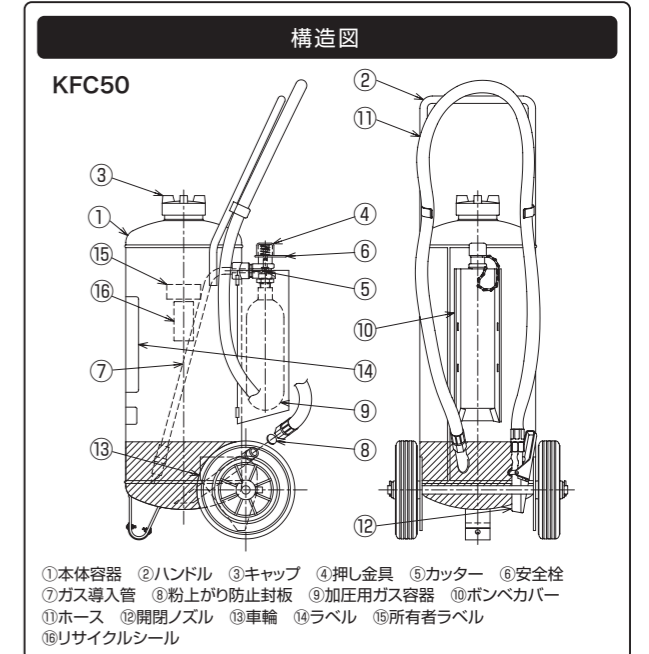

使い方

- 安全栓を引き抜く
 - 押し金具を強く押す
 - ノズルレバーを握り薬剤を放射する
- ・放射中は消火器を倒さないこと。
・炎の根元を左右に掃くように、ノズルを動かして消火する。

EFC100 / EFC200

EFC100

本体希望
小売価格(税抜) **335,000円**

※リサイクルシール代別途

型式番号	消第27~13号
消火薬剤	粉末(ABC)40.0kg
能力単位	A-10・B-20・C
使用温度範囲	-30℃~+40℃
総質量	約91kg
全高×全幅×鋼径(約/mm)	1,095×485×290
放射時間	約60秒
放射距離	6~12m
特長	EFC100 ECO STOP 受注 C

※リサイクルシール代別途

型式番号	消第27~16号
消火薬剤	粉末(K)20.0kg
能力単位	B-20・C
使用温度範囲	-30℃~+40℃
総質量	約42.5kg
全高×全幅×鋼径(約/mm)	905×370×236.4
放射時間	約40秒
放射距離	6~10m
特長	STOP 受注 D

使い方

- 安全栓を引き抜く
 - 押し金具を強く押す
 - ノズルレバーを握り薬剤を放射する
- ・放射中は消火器を倒さないこと。
・炎の根元を左右に掃くように、ノズルを動かして消火する。