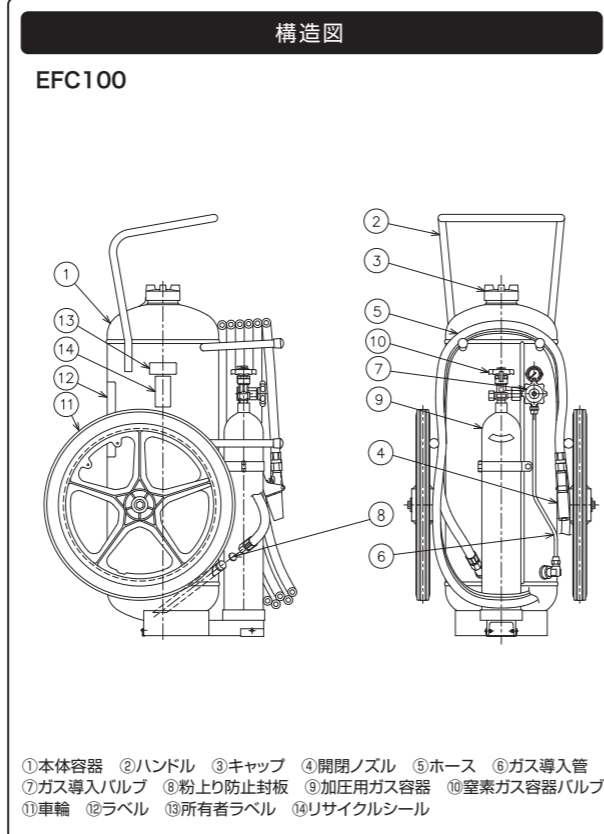

加圧式粉末ABC消火器

HYPER KING (ABC)

ハイパーキング

加圧式 粉末

EFC50

EFC50

本体希望
小売価格(税抜) **180,000円**

※リサイクルシール代別途

型式番号	消第27~1号
消火薬剤	粉末(ABC)20.0kg
能力単位	A-10・B-20・C
使用温度範囲	-30℃~+40℃
総質量	約42.5kg
全高×全幅×鋼径(約/mm)	905×370×236.4
放射時間	約36秒
放射距離	6~10m
特長	EFC50 ECO STOP 受注 C

使い方

1. 安全栓を引き抜く
  2. 押し金具を強く押す
  3. ノズルレバーを握り薬剤を放射する
2. ・放射中は消火器を倒さないこと。
   ・炎の根元を左右に掃くように、ノズルを動かして消火する。

EFC100 / EFC200

EFC100

本体希望
小売価格(税抜) **335,000円**

※リサイクルシール代別途

型式番号	消第27~13号
消火薬剤	粉末(ABC)40.0kg
能力単位	A-10・B-20・C
使用温度範囲	-30℃~+40℃
総質量	約91kg
全高×全幅×鋼径(約/mm)	1,095×485×290
放射時間	約60秒
放射距離	6~12m
特長	EFC100 ECO STOP 受注 C

加圧式粉末BC消火器

HYPER KING (BC)

ハイパーキング

加圧式 粉末

KFC50

KFC50

本体希望
小売価格(税抜) **220,000円**

※リサイクルシール代別途

型式番号	消第27~16号
消火薬剤	粉末(K)20.0kg
能力単位	B-20・C
使用温度範囲	-30℃~+40℃
総質量	約42.5kg
全高×全幅×鋼径(約/mm)	905×370×236.4
放射時間	約40秒
放射距離	6~10m
特長	STOP 受注 D

使い方

1. 安全栓を引き抜く
  2. 押し金具を強く押す
  3. ノズルレバーを握り薬剤を放射する
2. ・放射中は消火器を倒さないこと。
   ・炎の根元を左右に掃くように、ノズルを動かして消火する。

ECO 再生消火薬剤を40%以上使用、回収およびリサイクルシステムを持つ消火器

FLAT 見やすくスッキリしたデザインのフラットゲージが付いた蓄圧式消火器

STOP レバーを放すと一時的に放射をストップできる開閉式バルブ付きの消火器

受注 発注を受けてから生産する受注生産品

C リサイクルシールC…大型消火器、移動式粉末消火設備ほか

D リサイクルシールD…パッケージ型消火設備ほか