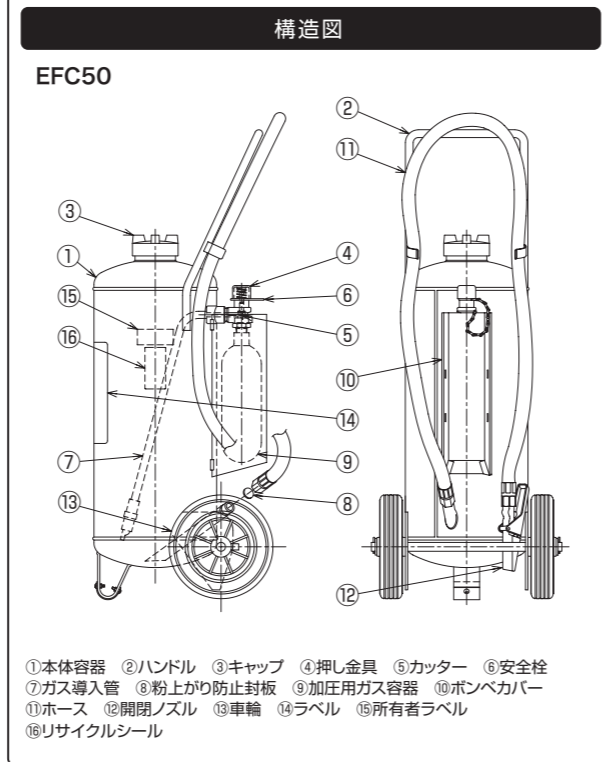

加圧式 粉末

EFC50

EFC50

本体希望
小売価格(税抜) **180,000円**

※リサイクルシール代別途

型式番号	消第27~1号
消火薬剤	粉末(ABC)20.0kg
能力単位	A-10・B-20・C
使用温度範囲	-30℃~+40℃
総質量	約42.5kg
全高×全幅×鋼径(約/mm)	905×370×236.4
放射時間	約36秒
放射距離	6~10m
特長	EFC50 ECO STOP 受注 C

使い方

- 安全栓を引き抜く
 - 押し金具を強く押す
 - ノズルレバーを握り薬剤を放射する
- ・放射中は消火器を倒さないこと。
・炎の根元を左右に掃くように、ノズルを動かして消火する。

EFC100 / EFC200

EFC100

本体希望
小売価格(税抜) **335,000円**

※リサイクルシール代別途

型式番号	消第27~13号
消火薬剤	粉末(ABC)40.0kg
能力単位	A-10・B-20・C
使用温度範囲	-30℃~+40℃
総質量	約91kg
全高×全幅×鋼径(約/mm)	1,095×485×290
放射時間	約60秒
放射距離	6~12m
特長	EFC100 ECO STOP 受注 C