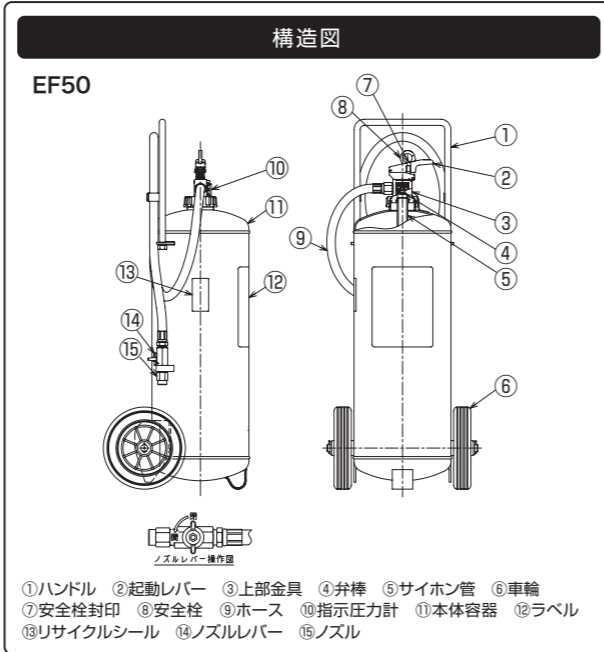

蓄圧式粉末ABC消火器

HYPERQUEEN

ハイパークイーン

蓄圧式 粉末

EF50

EF50

本体希望
小売価格(税抜) **105,000円**
※リサイクルシール代別途

型式番号	消第27~12号
消火薬剤	粉末(ABC)20.0kg
能力単位	A-10・B-20・C
使用温度範囲	-30℃~+40℃
総質量	約37.1kg
全高(全幅×脚径)(mm)	900×370×236.4
放射時間	約45秒
放射距離	5~9m
特長	ECO FLAT STOP C