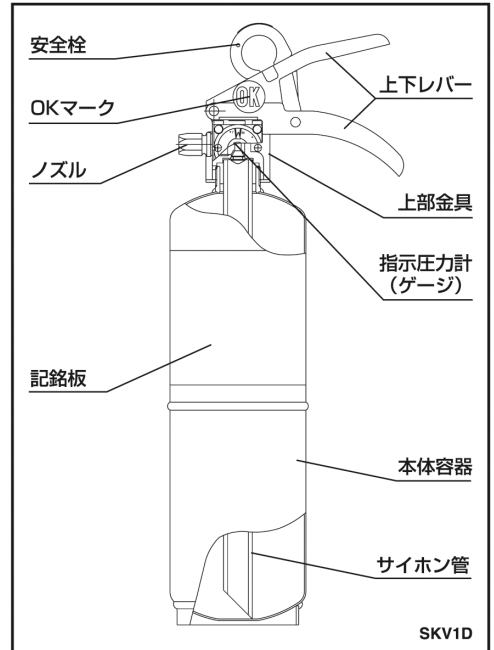

### 3 有効期間は5年

面倒なメンテナンスは不要で、圧力状態がひと目で分かるゲージ付きです。

グリーンゾーン  
指針がグリーンゾーン  
にあれば適正な圧力  
状態です。

SKV1D

## 構造図

SKV1D