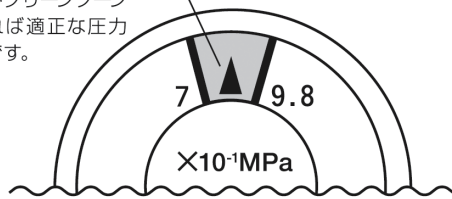

### 3 有効期間は5年

面倒なメンテナンスは不要で、圧力状態がひと目で分かるゲージ付きです。

グリーンゾーン  
指針がグリーンゾーン  
にあれば適正な圧力  
状態です。

SKV1D