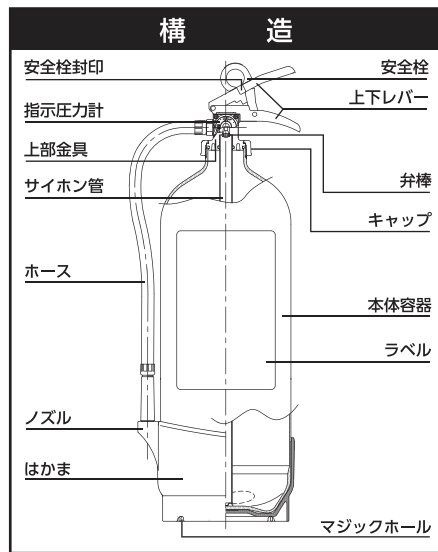

- 継ぎ目(溶接)のない容器
- 腐食に強い粉末クリア塗装
- マジックホール採用により耐食強化

従来の消火器
継ぎ目(溶接)のない、より安全な一体容器で、
圧漏れ不安を解消。

ALTESIMO

底部にたまりやすい
湿気を逃すマジックホール

粉末クリア塗装で
腐食に強く、底部
補強で耐食強化。

環境への配慮

- リサイクル性の高いアルミを使用
- エコマーク付き消火器
再生消火薬剤を40%以上使用し、回収および
リサイクルシステムを持っています。
- [RoHS指令]対応消火器
EUによる有害物質規制に対応し、環境にもやさしい
RoHS (ローズ) 指令とは、EU (欧州連合) による電気
製品、電子機器に対する環境規制に関する指令 (法
令) で製造時に特定有害物質を一定量以上含む製品
はEU加盟国内では販売することができません。
- グリーン購入法に適合

消火器の安全な回収とリサイクルのため
廃棄時には、リサイクルシールが必要です。
リサイクルシールの価格などは営業担当
にお問い合わせください。

仕様

品名	SA20EAL
型式番号	消第25~20号
能力単位	A-5・B-12・C
使用温度範囲	-30℃~+40℃
総質量	約8.1kg
薬剤質量	6.0kg
常用圧力	7.0~9.8×10 ⁻¹ MPa
全高	約570mm
全幅(管胴径)	約240mm(φ160mm)
放射機構	開閉式(ホース長さ約380mm)
放射時間	約17秒(於20℃)
放射距離	5~8m(於20℃)
リサイクルシール	A