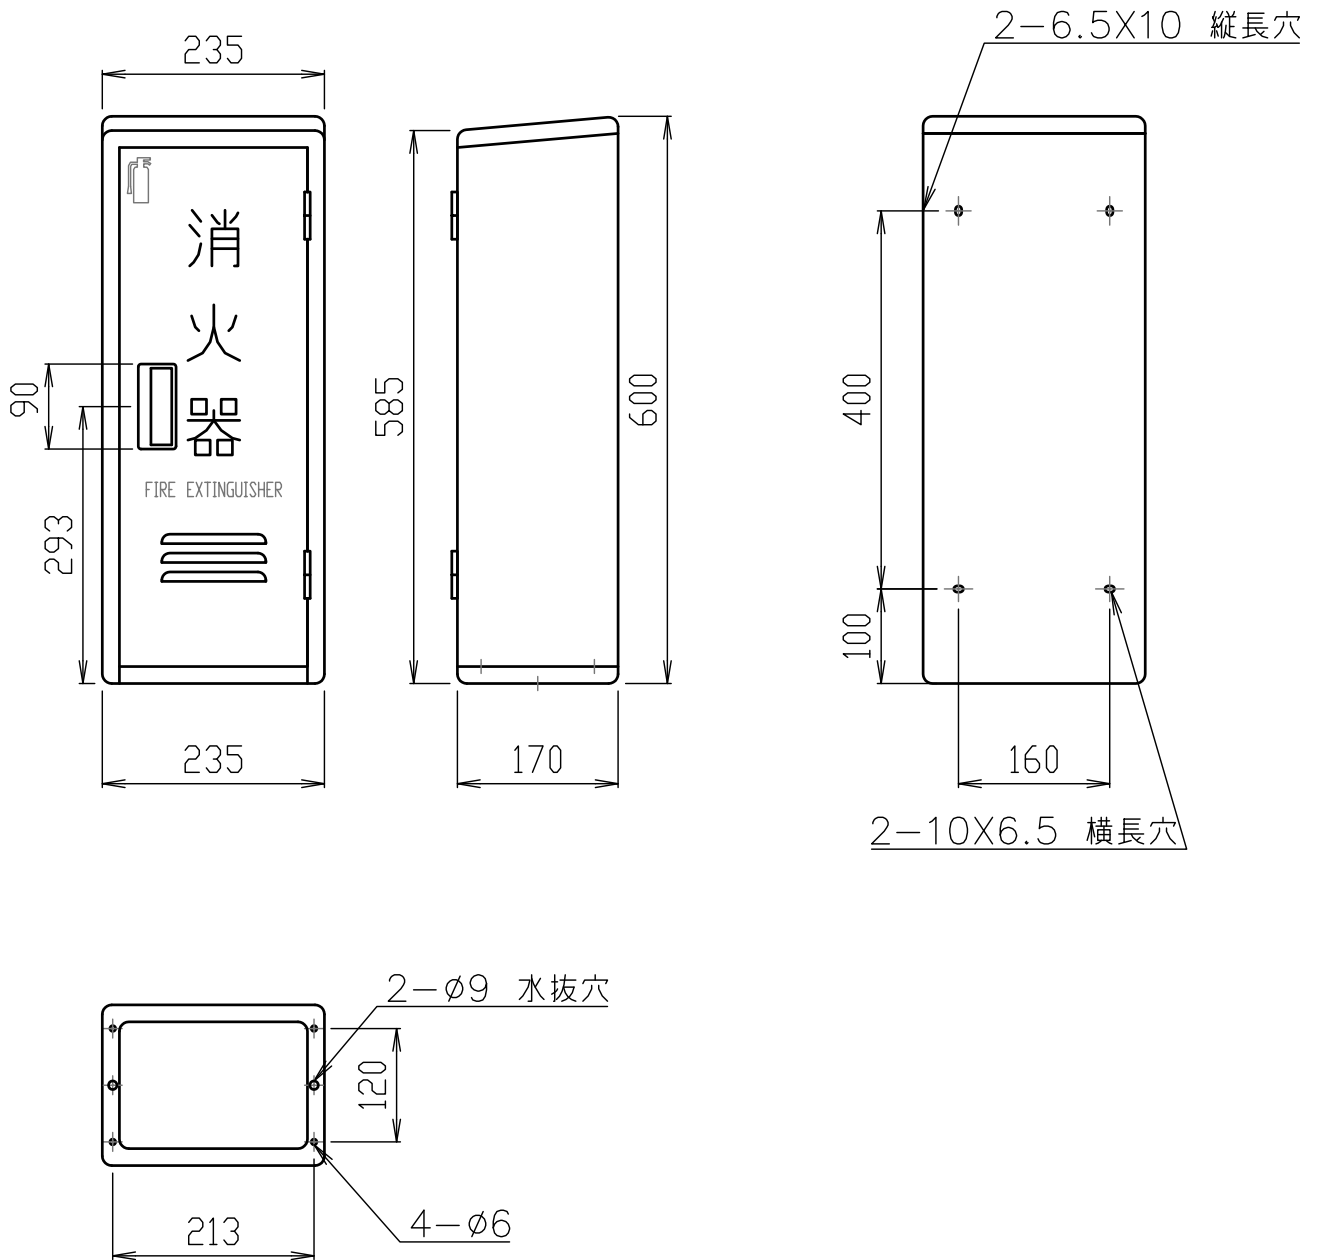

仕様書

仕様	総質量	約 3.3kg
	材質 / 板厚	SPCC / 0.6mm
	塗装 / 色	焼付け塗装 / 赤色
	文字色	白色
	蝶番材質	SUS304

*製品改良などのため、予告なく仕様を変更する場合がありますので、あらかじめご了承ください。

名称	かどまるBOX (SS) 窓無	品番	NK1KM
モリタ宮田工業株式会社		図番	NK1KM_kiki-2205

〒253-8588 神奈川県茅ヶ崎市下町屋1-1-1
TEL:(0467)85-1210 (お客様相談室)