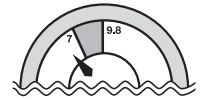

表面に施した粉体クリア塗装は耐食性、耐候性に優れています。また、底部のマジックホールは湿気を逃がし、本体容器の経年劣化を防ぎます。

点検

ゲージの針が緑色の部分にあれば正常です。

○ 正常

× 不良

新品用「消火器リサイクルシール」が貼付されています

「消火器リサイクルシール」が目印。廃棄時に費用がかかりません。

消火器の安全な回収とリサイクルのため、廃棄にはリサイクルシールが必要です。2010年1月1日以降に製造された消火器にはリサイクルシールが貼られており、リサイクル費用*がかかりません。