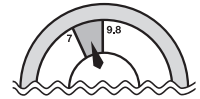

表面に施した粉体クリア塗装は耐食性、耐候性に優れています。また、底部のマジックホールは湿気を逃がし、本体容器の経年劣化を防ぎます。

点検

ゲージの針が緑色の部分にあれば正常です。

○ 正常

× 不良

新品用「消火器リサイクルシール」が貼付されています

「消火器リサイクルシール」が目印。廃棄時に費用がかかりません。

消火器の安全な回収とリサイクルのため、廃棄にはリサイクルシールが必要です。2010年1月1日以降に製造された消火器にはリサイクルシールが貼られており、リサイクル費用*がかかりません。