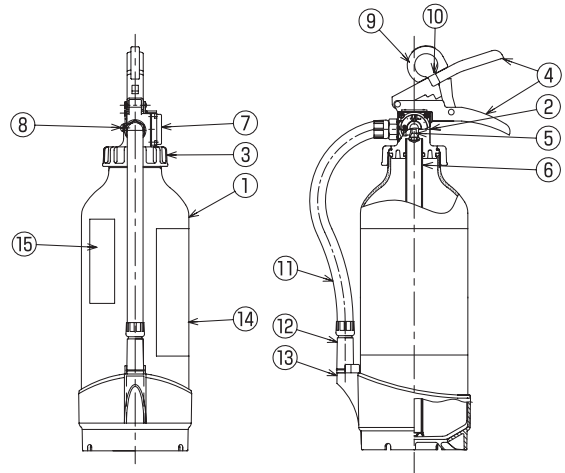

STOP レバーを放すと一時的に放射をストップできる開閉式バルブ付きの消火器

A リサイクルシールA…小型ABC粉末消火器、住宅用消火器、小型BC粉末消火器、強化液消火器、二酸化炭素消火器ほか

構造図

MEA4

①本体容器 ②上部金具 ③キャップ ④上下レバー ⑤弁棒 ⑥サイホン管
⑦指示圧力計 ⑧組込み ナベ小ネジ ⑨安全栓 ⑩安全栓封印 ⑪ホース
⑫ノズル ⑬はかま ⑭ラベル ⑮リサイクルシール

消火器の設計標準使用期限は10年です。10年を経過した消火器は早めに更新してください。