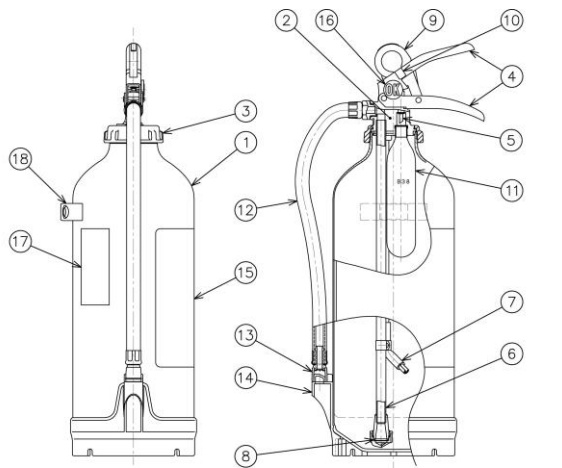

使用済みがひと目でわかる

「OK」マークは、安全チェックの目印。「使用済」サインとのダブルチェックで使用したかを確認。「要点検」サインは、安全栓のはずれをお知らせ。

構造図

MEAC10

- ①本体容器 ②上部金具 ③キャップ ④レバー ⑤カッター
- ⑥サイホン管 ⑦ガス導管 ⑧粉上り防止封板 ⑨安全栓
- ⑩安全栓封印 ⑪加圧用ガス容器 ⑫ホース ⑬ノズル ⑭はかま
- ⑮ラベル ⑯OKマーク ⑰リサイクルシール ⑱掛け具