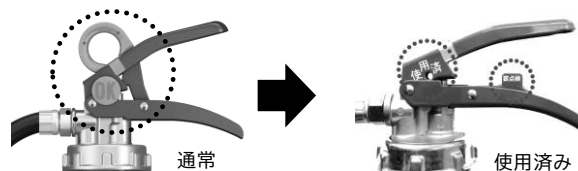

継ぎ目のない一体成型の容器に、鮮やかなキャンディレッドの粉体クリア塗装を施しました。あらゆるシーンにマッチする美しいフォルムとカラーです。

4 強い

表面に施した粉体クリア塗装は、耐食性、耐候性に優れています。また、底部のマジックホールは湿気を逃がし、本体容器の経年劣化を防ぎます。

メンテナンス性

蓄圧式消火器と比べ、圧力を抜く必要がないため内部点検や薬剤の再充電が容易です。

高い放射圧で初期消火に強い

加圧式の特長である高い放射圧を持ち、その勢いで薬剤を火元に放射。初期消火に力を発揮します。

使用済みがひと目でわかる

「OK」マークは、安全チェックの目印。「使用済」サインとのダブルチェックで使用したかを確認。「要点検」サインは、安全栓のはずれをお知らせ。

構造図

MEAC10

- ①本体容器 ②上部金具 ③キャップ ④レバー ⑤カッター
- ⑥サイホン管 ⑦ガス導管 ⑧粉上り防止封板 ⑨安全栓
- ⑩安全栓封印 ⑪加圧用ガス容器 ⑫ホース ⑬ノズル ⑭はかま
- ⑮ラベル ⑯OKマーク ⑰リサイクルシール ⑱掛け具