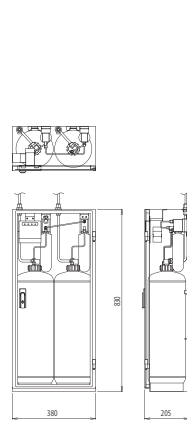

従来の特定施設水道連結型スプリンクラーの問題点を解消! スプリネックス ミニの優れたポイント

スプリネックス ミニは火災を早期に感知し、瞬時に自動で消火を行うことで、初期火災に大きな威力を発揮します。スプリネックス ミニは従来の特定施設水道連結型スプリンクラーと比べ、設置施設に負担の少ない自動消火設備です。

1. 素早く感知・消火

スプリネックス ミニ

2種類の感知器が火災を感知し、消火もスピーディ。初期火災のうちに消火可能。

特定施設水道連結型スプリンクラー

熱により開放・放水する。放水開始にやや時間が必要。火災抑制できるが、消火能力は低い。

2. 水の4倍の消火性能

スプリネックス ミニ

水の4倍の消火性能を持つ消火薬剤により消火。冷却効果、浸透性、再燃防止効果も優れる。

スプリネックス ミニ

本体内に消火薬剤を貯蔵しているため、断水時も安心。リチウム電池式なので停電時にも消火可能。

特定施設水道連結型スプリンクラー

大量の水で抑制。放水時間は20分以上。

特定施設水道連結型スプリンクラー

水道・外部電源を利用して大量の水で抑制。放水時間は20分以上。断水・停電・凍結(※)の際は作動しない。

※凍結の場合。

4. 省スペース、簡単工事

スプリネックス ミニ

コンパクト設計ならうえ、複雑な配管工事が不要。点検や取り外しが簡単。

スプリネックス ミニ

中性の消火薬剤を使用するため、身体に優しい。また、放射する薬剤量は最大18Lで、消火後の水損も軽微。

特定施設水道連結型スプリンクラー

建物全体にわたる大掛かりな水道の配管工事が必要。ポンプユニットなどを使用する場合は、法定点検が別途必要。

特定施設水道連結型スプリンクラー

600L以上の水を放水するため、水損被害が大きい。

※凍結の場合。

構造図

CPW13092

	CPW13044	CPW13092	CPW13161
型 号	PGA-001号	PGA-002号	PGA-003号
種 別	パッケージ型自動消火設備Ⅱ型	パッケージ型自動消火設備Ⅱ型	パッケージ型自動消火設備Ⅱ型
防 護 面 積	13㎡(8畳相当)	13㎡(8畳相当)	13㎡(8畳相当)
消 火 薬 剤	第三種浸透剤等入り水(品評剤第13～2号)	第三種浸透剤等入り水(品評剤第13～2号)	第三種浸透剤等入り水(品評剤第13～2号)
薬 剤 容 量	16L(4L×4本)	18L(9L×2本)	16L(16L×1本)
使 用 温 度 範 囲	0℃～+40℃	0℃～+40℃	0℃～+40℃
放 射 角 度	約189°(約20°)	約239°(約20°)	約249°(約20°)
放 射 径 寸	φ10mm(長さ10m)	φ10mm(長さ10m)	φ10mm(長さ10m)
感 知 器	定温式スポット型感知器	差動式スポット型感知器	差動式スポット型感知器
格納箱サイズ(mm)	H400×W900×D180	H830×W380×D205	H1,400×W230×D205
形 質 量	約43kg	約44kg	約42kg
特 長	受注型	受注型	受注型

※注 両手を合わせてから充電する充電式機器

モリタ宮田工業 株式会社

〒6 崎本社：〒253-8588 神奈川県茅ヶ崎市下町屋1-1-1
東京本社：〒105-0014 東京都港区芝2-5-6 芝256スクエアビル8階
<http://www.moritamiyata.com>

※取付方法は、別途掲載資料を

☎ 0467-85-1210 (受付時間) 9:00～12:00/13:00～17:00 (土・日・祝祭日は休み)

ご用命は

パッケージ型自動消火設備Ⅱ型

スプリネックス ミニ

CPW13044 / CPW13092 / CPW13161

消防法の改正により義務化された 小規模福祉施設への設置に対応

パッケージ型自動消火設備Ⅱ型

スプリネックス ミニ CPW13044

スプリネックス ミニの POINT