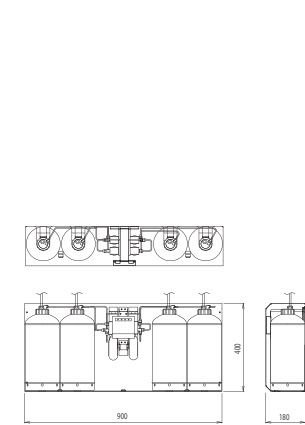

従来の特定施設水道連結型スプリンクラーの問題点を解消! スプリネックス ミニの優れたポイント

スプリネックス ミニは火災を早期に感知し、瞬時に自動で消火を行うことで、初期火災に大きな威力を発揮します。スプリネックス ミニは従来の特定施設水道連結型スプリンクラーと比べ、設置施設に負担の少ない自動消火設備です。

1. 素早く感知・消火

スプリネックス ミニ

2種類の感知器が火災を感知し、消火もスピーディ。初期火災のうちに消火可能。

特定施設水道連結型スプリンクラー

熱により開放・放水する。放水開始にやや時間が必要。火災抑制できるが、消火能力は低い。

2. 水の4倍の消火性能

スプリネックス ミニ

水の4倍の消火性能を持つ消火薬剤により消火。冷却効果、浸透性、再燃防止効果も優れる。

スプリネックス ミニ

本体内に消火薬剤を貯蔵しているため、断水時も安心。リチウム電池式なので停電時にも消火可能。

特定施設水道連結型スプリンクラー

大量の水で抑制。放水時間は20分以上。

特定施設水道連結型スプリンクラー

水道・外部電源を利用して大量の水で抑制。放水時間は20分以上。断水・停電・凍結(※)の際は作動しない。

※凍結の場合。

4. 省スペース、簡単工事

スプリネックス ミニ

コンパクト設計ならうえ、複雑な配管工事が不要。点検や取り外しが簡単。

スプリネックス ミニ

中性の消火薬剤を使用するため、身体に優しい。また、放射する薬剤量は最大18Lで、消火後の水損も軽微。

特定施設水道連結型スプリンクラー

建物全体にわたる大掛かりな水道の配管工事が必要。ポンプユニットなどを使用する場合は、法定点検が別途必要。

特定施設水道連結型スプリンクラー

600L以上の水を放水するため、水損被害が大きい。

※凍結の場合。

構造図

CPW13044