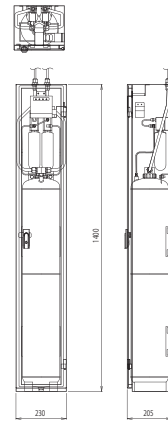

CPW13161

	CPW13044	CPW13092	CPW13161
型 号	PGA-001号	PGA-002号	PGA-003号
種 別	パッケージ型自動消火設備Ⅱ型	パッケージ型自動消火設備Ⅱ型	パッケージ型自動消火設備Ⅱ型
防 護 面 積	13㎡(8畳相当)	13㎡(8畳相当)	13㎡(8畳相当)
消 火 薬 剤	第三種浸透剤等入り水(品評剤第13～2号)	第三種浸透剤等入り水(品評剤第13～2号)	第三種浸透剤等入り水(品評剤第13～2号)
薬 剤 容 量	16L(4L×4本)	18L(9L×2本)	16L(16L×1本)
使 用 温 度 範 囲	0℃～+40℃	0℃～+40℃	0℃～+40℃
放 射 角 度	約189°(約20°)	約239°(約20°)	約249°(約20°)
放 射 径 寸	φ10mm(長さ10m)	φ10mm(長さ10m)	φ10mm(長さ10m)
感 知 器	定温式スポット型感知器	差動式スポット型感知器	差動式スポット型感知器
格納箱サイズ(mm)	H400×W900×D180	H830×W380×D205	H1,400×W230×D205
形 質 量	約43kg	約44kg	約42kg
特 長	受注型	受注型	受注型

※注 両手を合わせてから充電する充電式機器

モリタ宮田工業 株式会社

〒6 崎本社：〒253-8588 神奈川県茅ヶ崎市下町屋1-1-1
東京本社：〒105-0014 東京都港区芝2-5-6 芝256スクエアビル8階
<http://www.moritamiyata.com>

※取付方法は、別途掲載資料を

☎ 0467-85-1210 (受付時間) 9:00～12:00/13:00～17:00 (土・日・祝祭日は休み)

ご用命は

パッケージ型自動消火設備Ⅱ型

スプリネックス ミニ

CPW13044 / CPW13092 / CPW13161